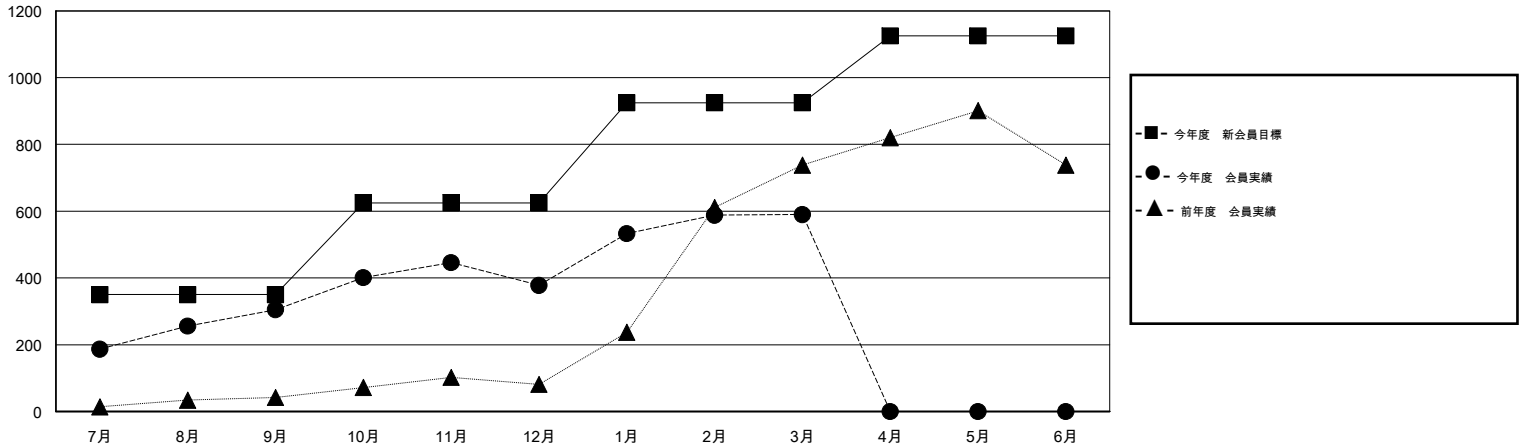

# MONTHLY MEMBERSHIP PROGRESS REPORT

District 335 B

Results as of: 3/31/2015

GMT: Chikao Suzuki

地域 JAPAN

GMT会則地域 5-Jap

クラブ				
結果 : 2014-2015				
四半期	新クラブ目標	新クラブ	解散クラブ	純増 / 減
7月/8月/9月	0	0	0	0
10月/11月/12月	1	0	0	0
1月/2月/3月	0	0	1	-1
4月/5月/6月	0	0	0	0

名				
結果 : 2014-2015				
四半期	新会員目標	チャーターメン バー / 新会員	退会者	純増 / 減
7月/8月/9月	350	376	71	305
10月/11月/12月	275	203	130	73
1月/2月/3月	300	300	88	212
4月/5月/6月	200	0	0	0

新クラブ目標及び実績累計

会員目標及び実績累計

解散クラブ: 1	149 CLUBS OF 175 一名以上の新会員を登録	男女別 男性 5,000 (73.95%) 女性 1,761 (26.05%)
退会者 物故会員 48 クラブ解散 5 その他 236 合計 289	<a href="#">健康診断データはこちら</a>	家族会員 2,669 世帯主 1,225 世帯主以外 1,444