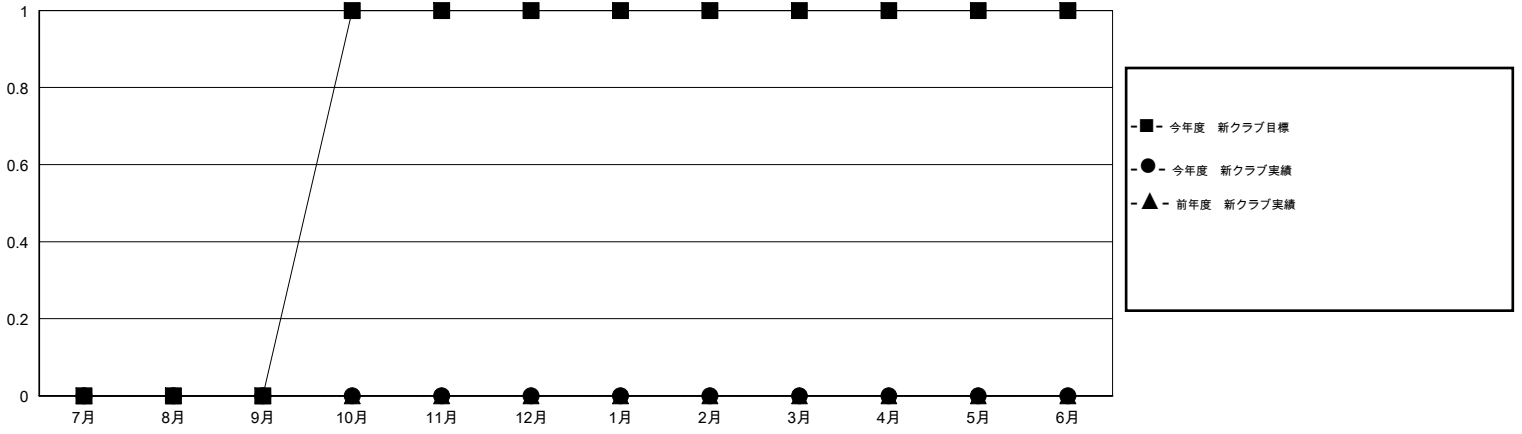

MONTHLY MEMBERSHIP PROGRESS REPORT

District 335 B

Results as of: 3/31/2015

GMT: Chikao Suzuki

地域 JAPAN

GMT会則地域 5-Jap

クラブ				
結果 : 2014-2015				
四半期	新クラブ目標	新クラブ	解散クラブ	純増 / 減
7月/8月/9月	0	0	0	0
10月/11月/12月	1	0	0	0
1月/2月/3月	0	0	1	-1
4月/5月/6月	0	0	0	0

名				
結果 : 2014-2015				
四半期	新会員目標	チャーターメン バー / 新会員	退会者	純増 / 減
7月/8月/9月	350	376	71	305
10月/11月/12月	275	203	130	73
1月/2月/3月	300	300	88	212
4月/5月/6月	200	0	0	0

新クラブ目標及び実績累計